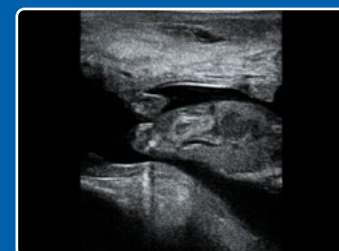

airScan pro

Värvidoppler | Veekindel | Kerge

Dramiński airScan pro

Ole teistest sammu võrra ees!

Kerge, vastupidav ja juhtmevaba ultraheliskanner on loodud spetsiaalselt veiste ja hobuste ultrahelidiagnostikaks.

Veekindla alumiiniumkorpusega, tipptasemel airScan on suurepärase pildikvaliteedi ja tundliku doppler-režiimiga.

Ergonoomiline klaviatuur ja iLens juhtmevabad liitreaalsusprillid parandavad oluliselt töömugavust. Vahetatavad akud tagavad töövõime kogu päevaks.

airScan
pro

Lehma loote süda

Lehma loode

Lehma munasari

Lehma emakas

Hobuse tiinus

DIAGNOSTILISED PILDID

Põhiomadused

- Ühendub juhtmevabalt mobiilseadme või iLens prillidega
- Ühine rakendus teiste Draminski juhtmevabade abdominaalanduritega
- **Värvidoppleriga režiim** võimaldab juba alates 18. päevast pärast viljastamist määrata, kas lehm on tiine, hinnates kollaskeha verevarustust
- Väike ja mugav vööle kinnitada
- **Vahetatavate akudega**
- Laadimine standardse **USB-C** kaabliga kodus või autos
- **Membraanklaviatuur** akutasele näidikuga