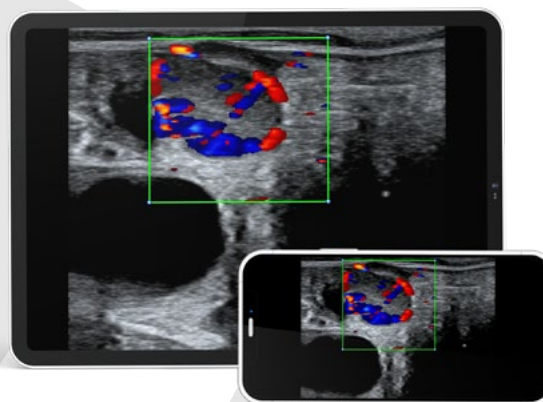

- Ühendub juhtmevabalt mobiilseadme või iLens prillidega
- Ühine rakendus teiste Draminski juhtmevabade abdominaalanduritega
- **Värvidoppleriga režiim** võimaldab juba alates 18. päevast pärast viljastamist määrata, kas lehm on tiine, hinnates kollaskeha verevarustust
- Väike ja mugav vööle kinnitada
- **Vahetatavate akudega**
- Laadimine standardse **USB-C** kaabliga kodus või autos
- **Membraanklaviatuur** akutasele näidikuga

Kasutusala

	airScan pro rektaalne LINEARNE andur	airScan pro rektaalne KONVEKS- andur
Veiste sigimine	+	+
Hobuste sigimine	+	+
Väikemäletsejaliste sigimine		+
Loote soo määramine	+	+
Kollaskeha verevarustus	+	+
Kopsud	+	+
Kehakonditsioon	+	+
Udar ja nisa	+	
Maks		+
Seedetrakt	+	+
Kõõlus	+	

Mõõtmised

- Ruudustik
- Vahemaa
- Loote vanus

Dramiński airScan pro rakendus

Ühendage airScan pro oma seadmega.

Komplekt sisaldab

- **airScan pro** ultraheliskanner koos integreeritud rektaalse lineaarse või rektaalse konveksanduriga
- Kiirkinnitusega vöö
- 2 vahetatavat akut
- Akulaadija
- Transpordikohver
- Kasutusjuhend (USB-pulgal)